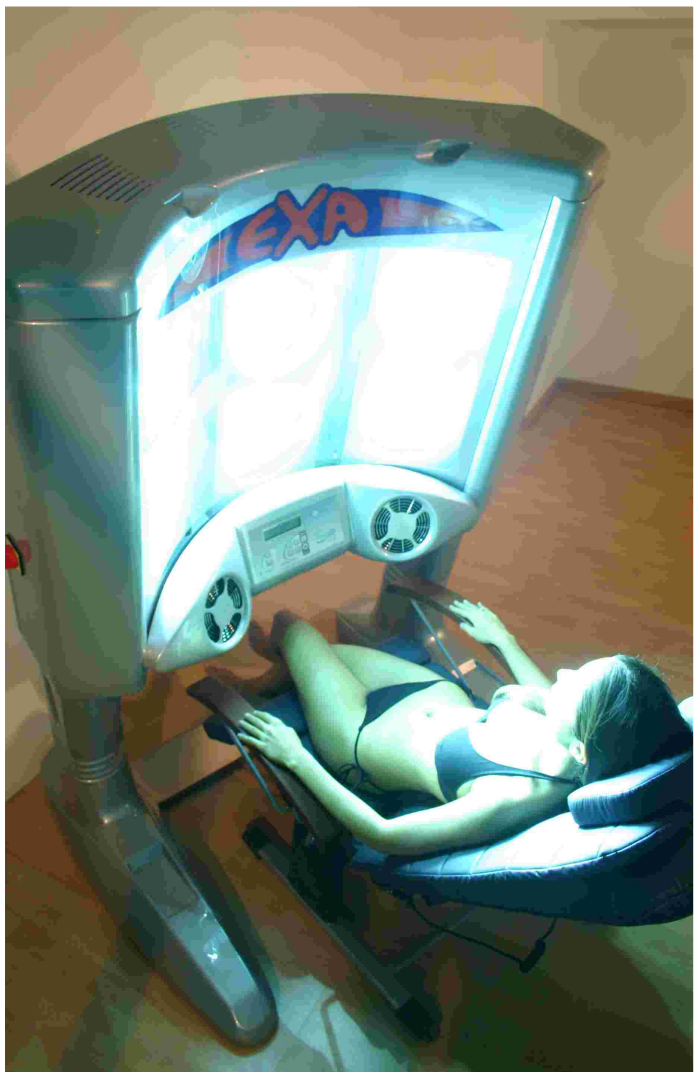

Ventilazione regolabile elettronicamente.

Pulsante di emergenza per l'arresto immediato.

Opzionale:

Poltrona relax con 3 tipi di massaggio : ripple, tap, wave.

Gettoniera elettronica opzionale.

Regulation and visualization data on display by button combinations.

Red emergency button to stop machine immediately.

Optional:

Relax arm chair with 3 type of massage: ripple, tap, wave.

electronic coin box

Regulación y exhibición gráfico de datos.

Selección electrónica del fototipo.

Optional:

Comfortable butaca con tres tipos de masaje: ripple, tape, wave.

Fichero electrónico

www.beautycom.net
Beauty & Wellness Equipment

Beautycom s.r.l.
Via F. da Montebello, 65
47892 Gualdicciolo (R.S.M.)
ITALIA